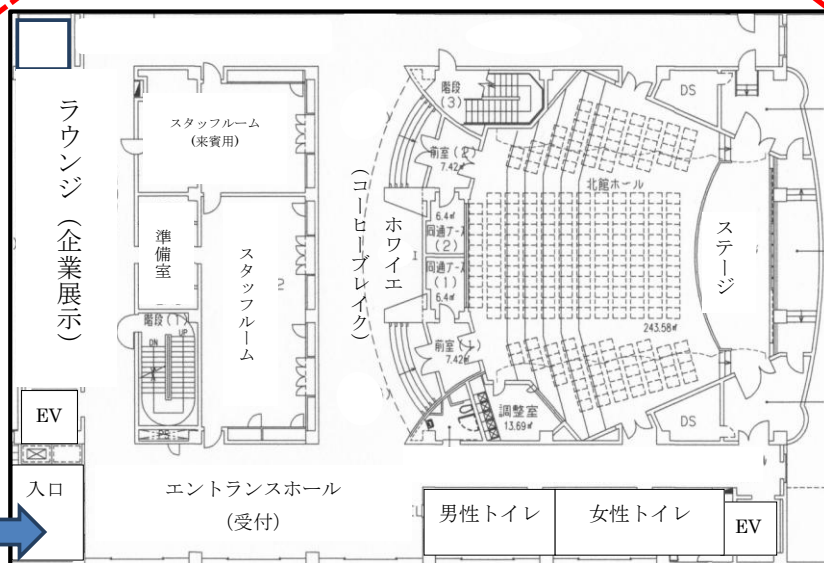

交通アクセス

■ 交通アクセス

- ・ 田町駅（JR 山手線／JR 京浜東北線）徒歩 8 分
- ・ 三田駅（都営地下鉄浅草線／都営地下鉄三田線）徒歩 7 分
- ・ 赤羽橋駅（都営地下鉄大江戸線）徒歩 8 分

会場案内図

慶應義塾大学 三田キャンパス

交通アクセスは裏面を参照ください

北館ホール