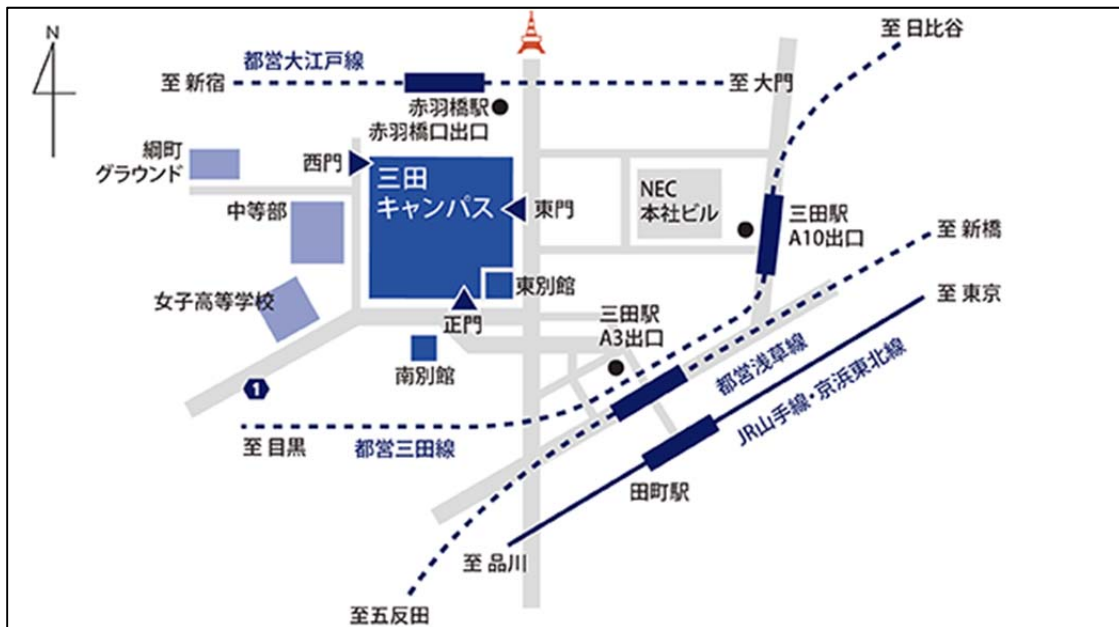

交通アクセス

■ 交通アクセス

- ・ 田町駅（JR 山手線／JR 京浜東北線）徒歩 8 分
- ・ 三田駅（都営地下鉄浅草線／都営地下鉄三田線）徒歩 7 分
- ・ 赤羽橋駅（都営地下鉄大江戸線）徒歩 8 分

会場案内図

慶應義塾大学 三田キャンパス

交通アクセスは裏面を参照ください

北館ホール